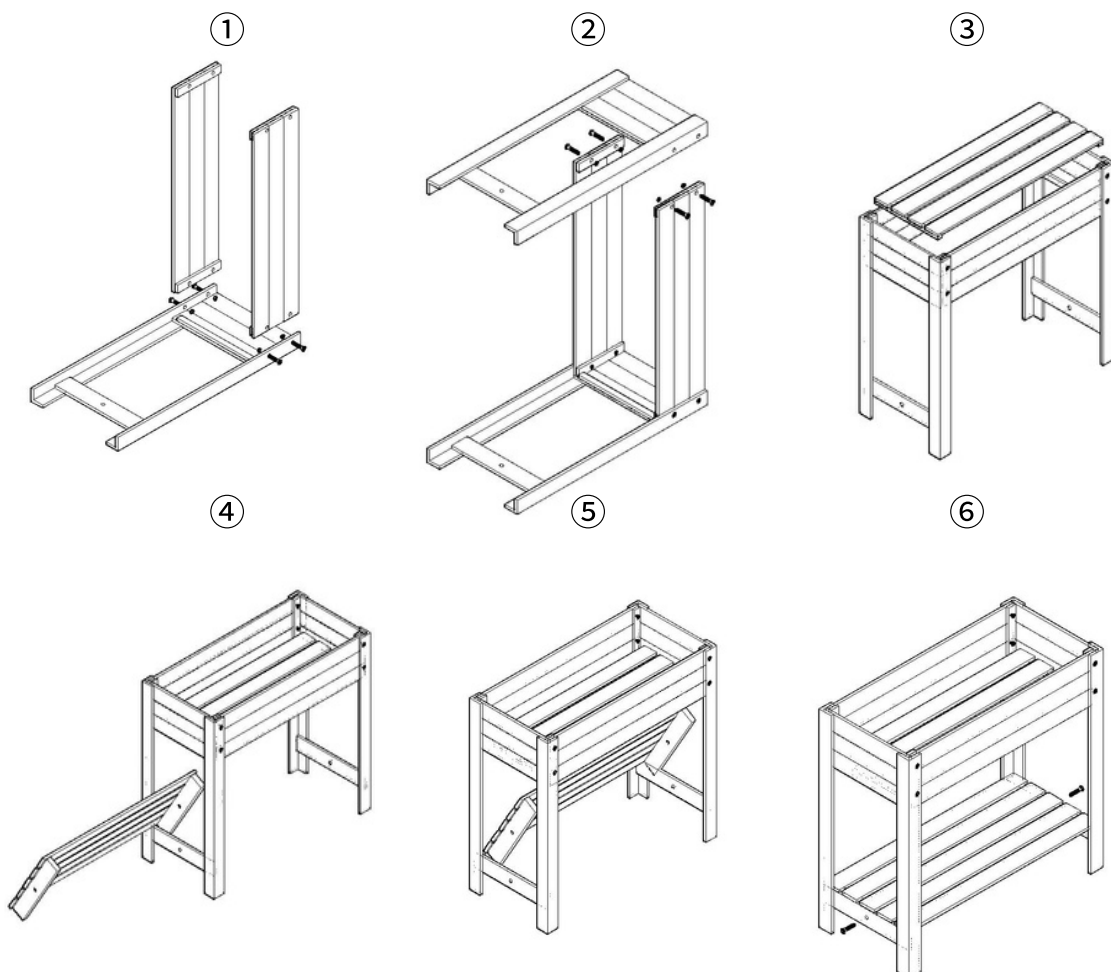

Montageanleitung

Hochbeet inkl. Vlies-, Einlegefolie Naturholz Kiefer H4H222

Assembly Instruction

Raised bed incl. fleece, inlay foil natural wood pine H4H222