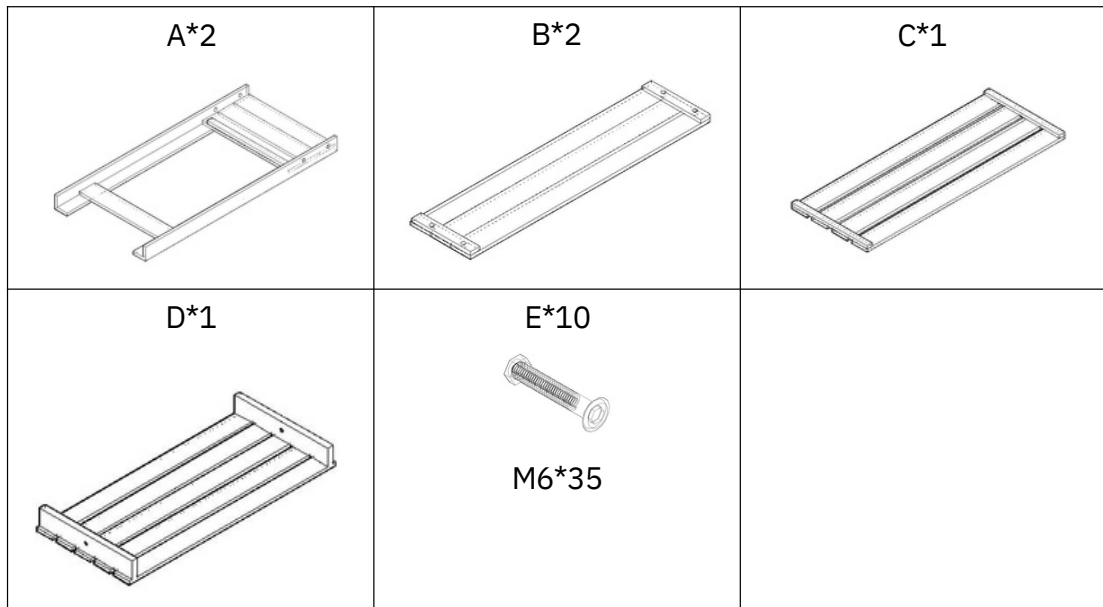

Montageanleitung

Hochbeet inkl. Vlies-, Einlegefolie Naturholz Kiefer H4H222

Assembly Instruction

Raised bed incl. fleece, inlay foil natural wood pine H4H222